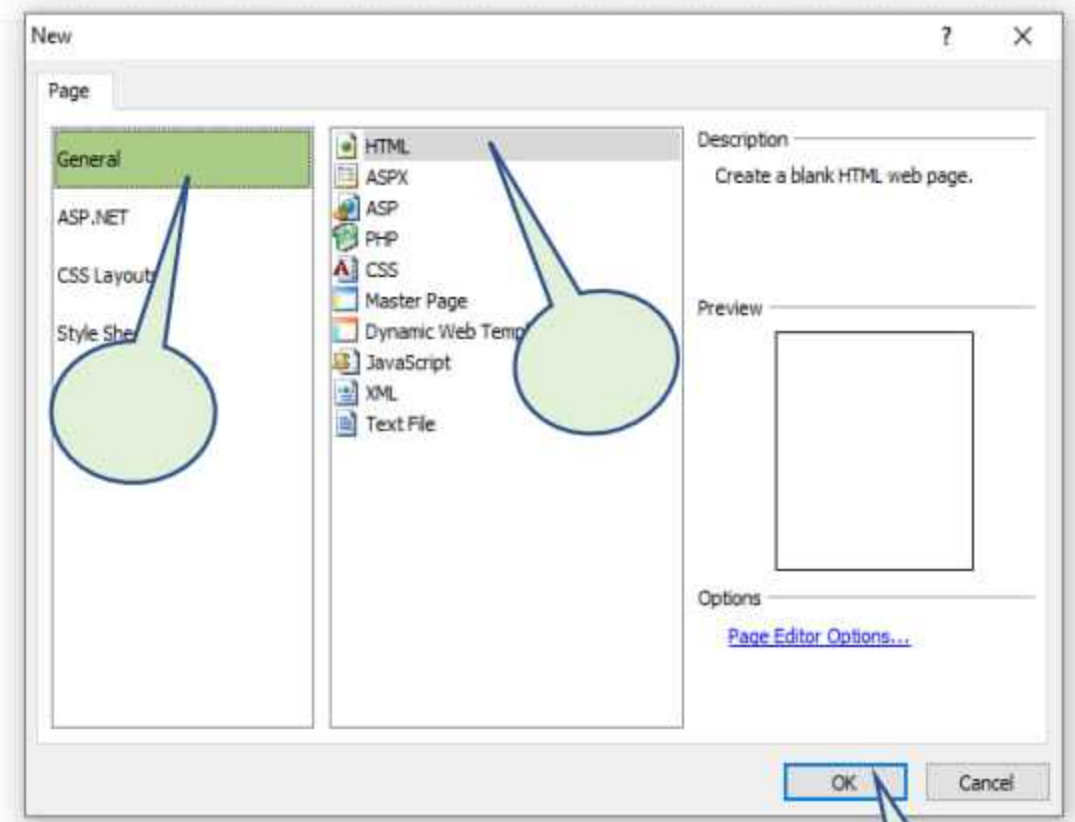

من جهاز الكمبيوتر قم بإدراج جدول في صفحة الويب مكون من 3 صفوف واربع اعمدة ثم رتب الخطوات في ورقة الإجابة ؟

نموذج 2

من جهاز الكمبيوتر قم بإدراج جدول في صفحة الويب مكون من 3 صفوف واربع اعمدة ثم رتب الخطوات في ورقة الإجابة ؟

يظهر صندوق حوارى ()

الضغط على قائمة Table ()

نضغط موافق ok ()

اختيار أمر insert Table ()

نحدد من الصندوق الحوارى عدد الصفوف والأعمدة ()

نموذج 3

من جهاز الكمبيوتر قم بإدراج صفحة الويب جديدة ثم رتب الخطوات في ورقة الإجابة ؟

نموذج 3

من جهاز الكمبيوتر قم بإدراج صفحة الويب جديدة ثم رتب الخطوات في ورقة الإجابة ؟

اختيار أمر New ومنها Page ()

نختار أمر html ()

نختار أمر General ()

نضغط زر ok ()

نضغط على قائمة file ()

نموذج 4